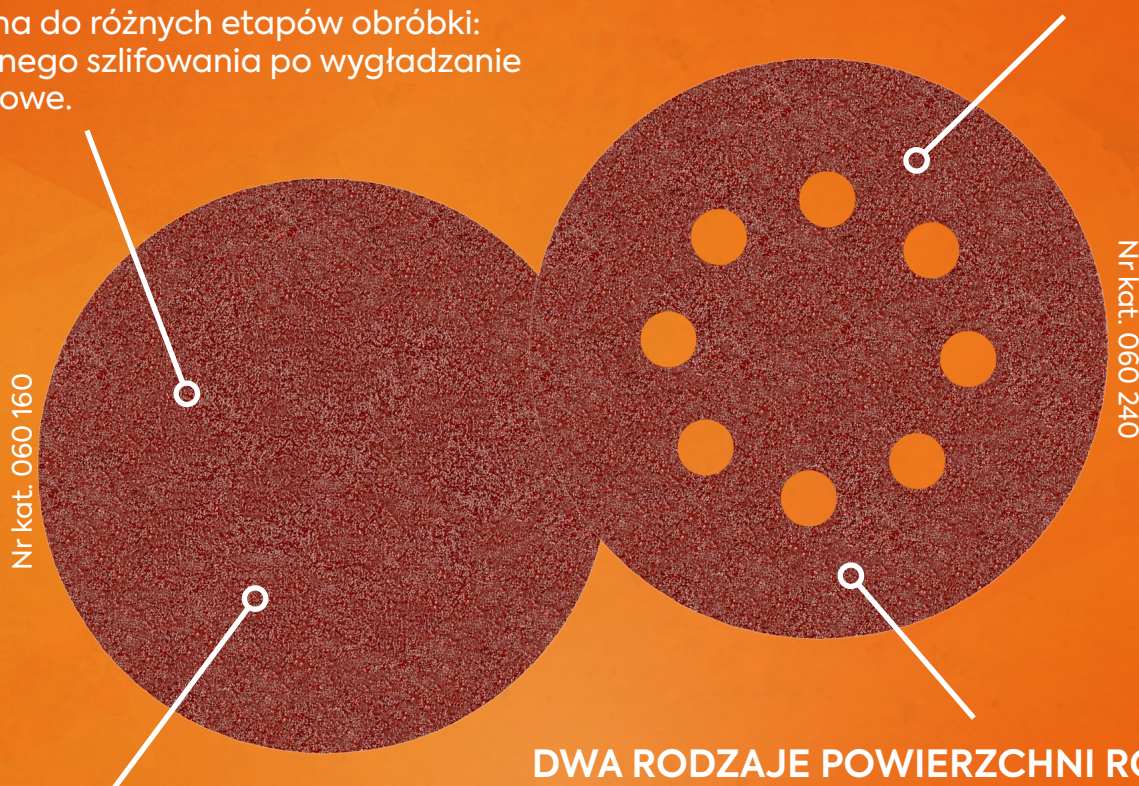

KRAŻKI ŚCIERNE (5 SZT.)

GRANULACJA W ZAKRESIE P40-P180

Dostosowana do różnych etapów obróbki: od agresywnego szlifowania po wygładzanie wykończeniowe.

ŚCIERNIWO Z TLENKU GLINU

Twarde i samoostrzące się, wydłuża żywotność i wydajność krążka.

PODKŁAD Z MOCOWANIEM NA RZEP

Umożliwia szybki montaż i sprawną wymianę na nowy krążek.

DWA RODZAJE POWIERZCHNI ROBOCZEJ

Pełna – zapewniająca równomierne szlifowanie na całej płaszczyźnie krążka. Z 8 otworami odpylającymi – czyniącymi pracę bardziej przejrzystą.