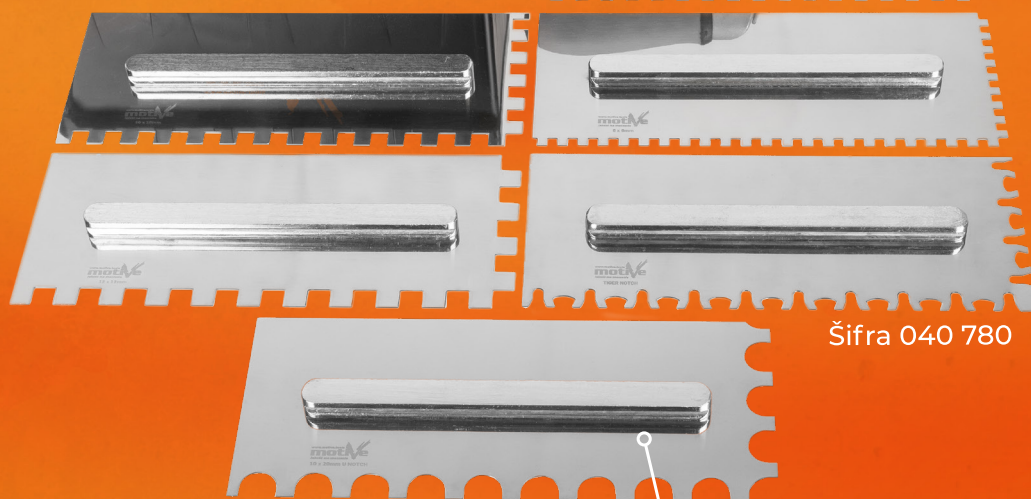

# SET GLETERICA

8 DELOVA (6 GLETERICA + RUČKA + KUTIJA)

JEDNA RUČKA - 6 RAZLIČITIH GLETERICA

## TRANSPORTNA KUTIA

Odvodni sistem održava gleterice suvim u kutiji

## SOFT RUČKA

Ručka sa slide-lock sistemom omogućava sigurno i podesivo postavljanje na gleterice, brzo zaključavanje i otpuštanje

Šifra 040 780

## 6 IZMENJIVIH GLETERICA

Gleterice izrađene od nerđajućeg čelika

Tip gleterice	Tip zuba	Širina gleterice	Dužina gleterice	Materijal
	6 mm	115 mm	280 mm	Nerđajući čelik
	8 mm	115 mm	280 mm	Nerđajući čelik
	10 mm	115 mm	280 mm	Nerđajući čelik
	12 mm	115 mm	280 mm	Nerđajući čelik
	10 mm	115 mm	280 mm	Nerđajući čelik
	Tiger	115 mm	280 mm	Nerđajući čelik