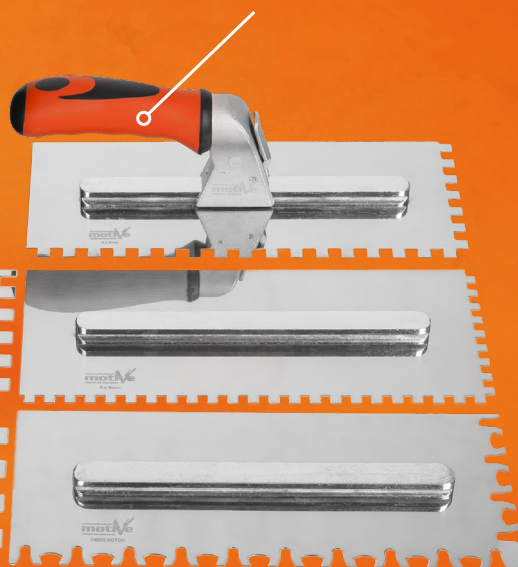

GLÄTTEKELLENSATZ 8-TEILIG

AUFBEWAHRUNGSBOX

Aufbewahrungsbox mit Entwässerungssystem an der Unterseite und Blattblockade

AUSWECHSELBARER TPR-GRIFF

Der Griff kann überall auf der Schiene positioniert werden. Geeignet für Rechts- und Linkshänder

Kat. -Nr. 040 780

6 AUSWECHSELBARE BLÄTTER

Blätter aus rostfreiem Stahl

Blatt	Zahnung	Breite	Länge	Material
	6 mm	115 mm	280 mm	Rostfreier Stahl
	8 mm	115 mm	280 mm	Rostfreier Stahl
	10 mm	115 mm	280 mm	Rostfreier Stahl
	12 mm	115 mm	280 mm	Rostfreier Stahl
	10 mm	115 mm	280 mm	Rostfreier Stahl
	Tiger	115 mm	280 mm	Rostfreier Stahl