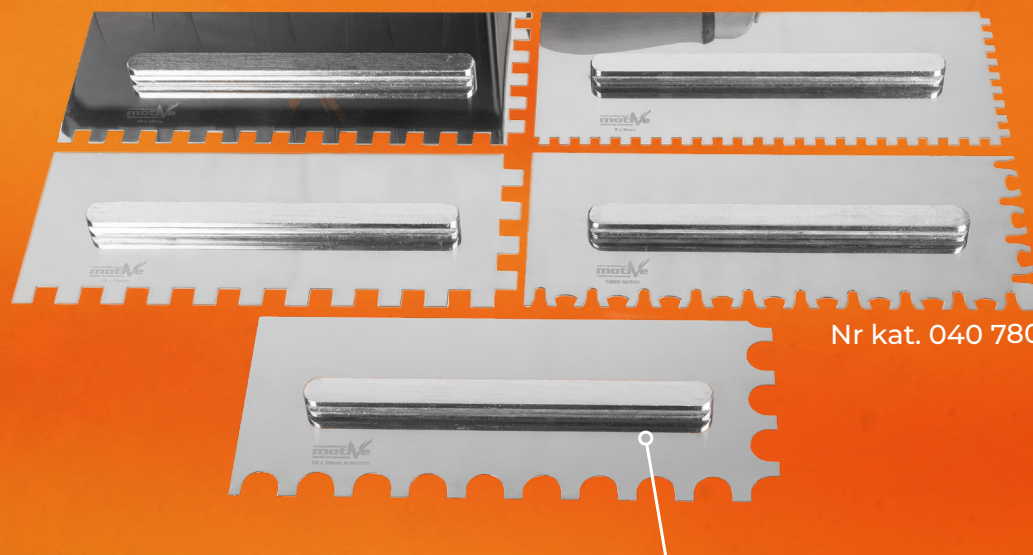

# ZESTAW RAJBEREK Z ODPINANYM UCHWYTEM

## PUDEŁKO TRANSPORTOWE

Wygodne pudełko z systemem odpływowym i blokadą ostrza

## UCHWYT TYPU SOFT

Miękki uchwyt z zaciskiem pozwala na montaż w dowolnym miejscu szyny

Nr kat. 040 780

## 6 WYMIENNYCH OSTRZY

Ostrza wykonane z wytrzymałej stali nierdzewnej

KLIKNIJ  
I PRZECZYTAJ  
WIĘCEJ!

Typ ostrza	Rozmiar zęba	Szerokość ostrza	Długość ostrza	Materiał
	6 mm	115 mm	280 mm	Stal nierdzewna
	8 mm	115 mm	280 mm	Stal nierdzewna
	10 mm	115 mm	280 mm	Stal nierdzewna
	12 mm	115 mm	280 mm	Stal nierdzewna
	10 mm	115 mm	280 mm	Stal nierdzewna
	Tiger	115 mm	280 mm	Stal nierdzewna