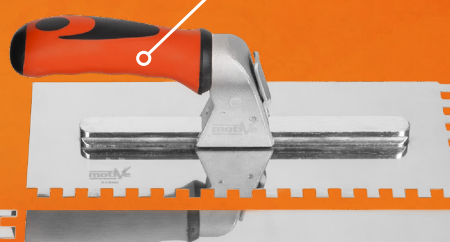

# ZESTAW RAJBEREK Z ODPINANYM UCHWYTEM

## PUDEŁKO TRANSPORTOWE

Wygodne pudełko z systemem odpływowym i blokadą ostrza

## UCHWYT TYPU SOFT

Miękki uchwyt z zaciskiem pozwala na montaż w dowolnym miejscu szyny

Nr kat. 040 780

## 6 WYMIENNYCH OSTRZY

Ostrza wykonane z wytrzymałej stali nierdzewnej

KLIKNIJ  
I PRZECZYTAJ  
WIĘCEJ!

Typ ostrza	Rozmiar zęba	Szerokość ostrza	Długość ostrza	Materiał
	6 mm	115 mm	280 mm	Stal nierdzewna
	8 mm	115 mm	280 mm	Stal nierdzewna
	10 mm	115 mm	280 mm	Stal nierdzewna
	12 mm	115 mm	280 mm	Stal nierdzewna
	10 mm	115 mm	280 mm	Stal nierdzewna
	Tiger	115 mm	280 mm	Stal nierdzewna