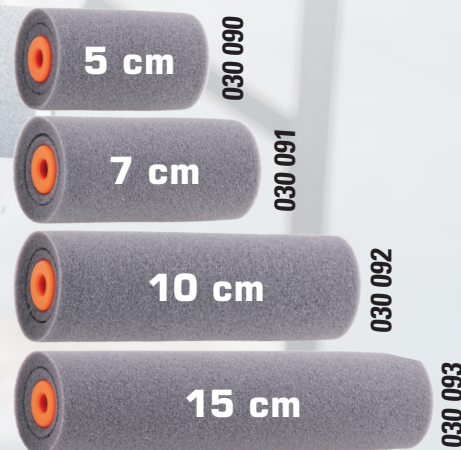

**Rozmiary:** 5 cm, 7 cm, 10 cm, 15 cm

**Opakowanie:** 2 sztuki w zestawie

**Średnica:** 35 mm

**Uchwyt:** przeznaczone na pręty o średnicy 6 mm