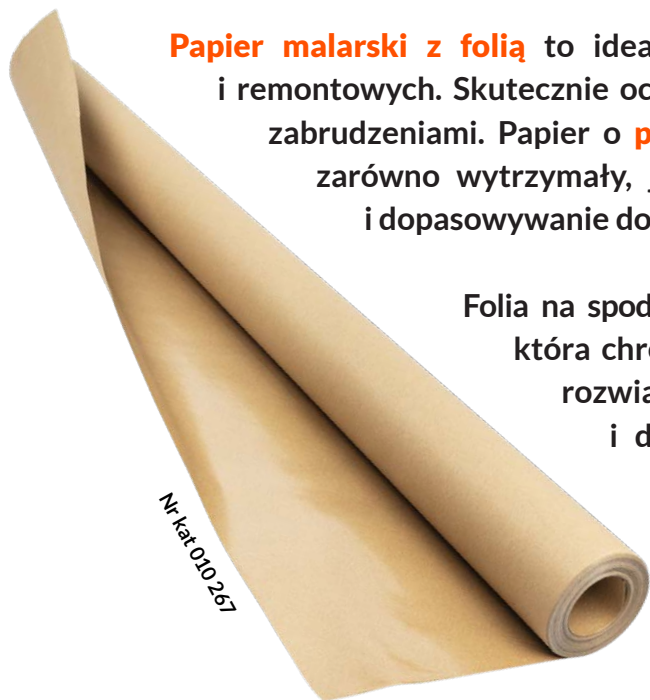

POLECANE PRODUKTY / NOWOŚCI

PAPIER MALARSKI Z FOLIĄ **PREMIUM**

WODOCHRONNY PAPIER Z FOLIĄ DO ZABEZPIECZANIA
POWIERZCHNI PODCZAS PRAC MALARSKICH I REMONTOWYCH

Papier malarski z folią to idealne rozwiązanie dla Twoich prac malarskich i remontowych. Skutecznie ochroni podłogi i meble przed farbą oraz innymi zabrudzeniami. Papier o **powierzchni 25 m²** i **gramaturze 170 g/m²** jest zarówno wytrzymały, jak i elastyczny, co ułatwia jego rozkładanie i dopasowywanie do różnorodnych powierzchni.

Folia na spodniej stronie papieru tworzy dodatkową barierę, która chroni podłogę przed zamoczeniem. To doskonałe rozwiązanie zarówno dla profesjonalistów, jak i domowych majsterkowiczów. Prosty w użyciu oraz łatwy do usunięcia, papier malarski stanowi niezbędny element wyposażenia, zapewniający czystość i ochronę podczas wszelkich prac malarskich i remontowych.