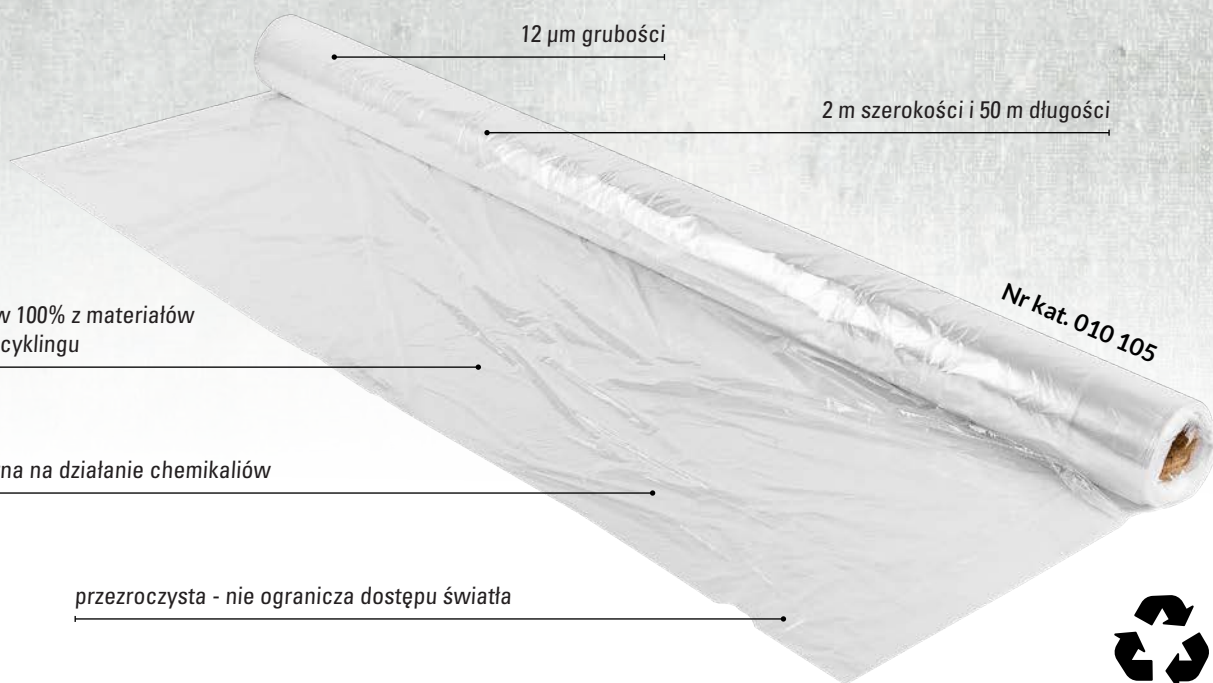

POLECANE PRODUKTY / NOWOŚCI

FOLIA MALARSKA **BEZBARWNA**

12 μ m grubości

2 m szerokości i 50 m długości

Nr kat. 010 105

wykonana niemal w 100% z materiałów
pochodzących z recyklingu

odporna na działanie chemikaliów

przezroczysta - nie ogranicza dostępu światła