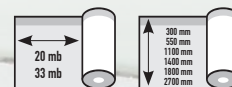

### STANDARD

Folia **STANDARD** z węższą taśmą.

Szybki i skuteczny sposób na zabezpieczenie ścian, okien, listew przypodłogowych oraz mebli podczas prac malarsko-remontowych. Cienka folia fabrycznie wyposażona w taśmę zapewnia sprawne przygotowanie i ochronę powierzchni przed zabrudzeniem lub uszkodzeniem podczas różnorodnych prac.