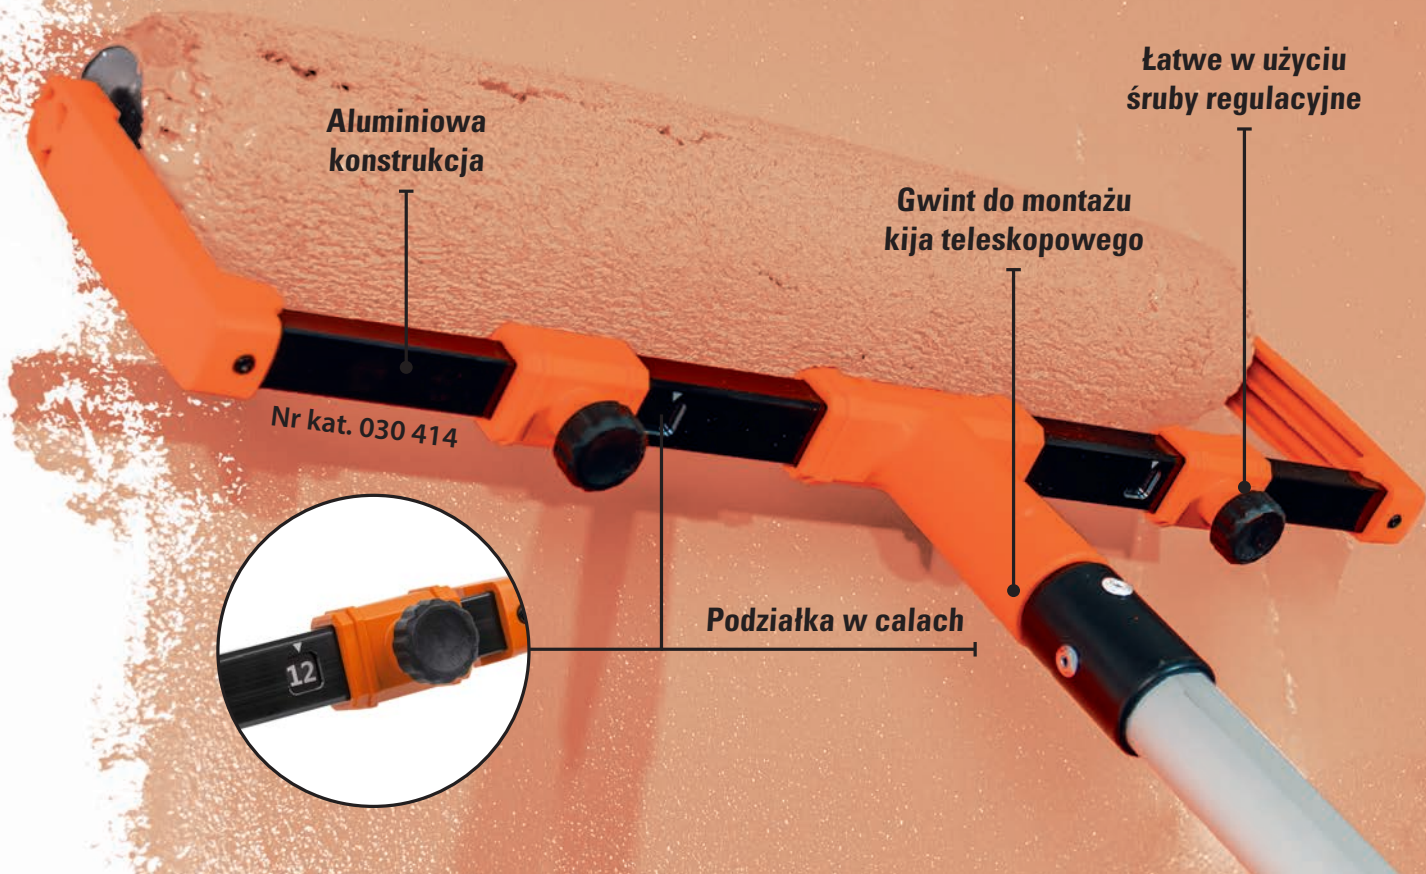

# **REGULOWANY UCHWYT DO WAŁKÓW**

Aluminiowa  
konstrukcja

Łatwe w użyciu  
śruby regulacyjne

Gwint do montażu  
kija teleskopowego

Nr kat. 030 414

Podziałka w calach

**SZUKASZ OKAZJI,  
CHCESZ ZAOSZCZĘDZIĆ?**