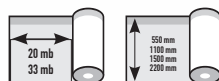

PROMASK

Zaštitna folija sa plavom trakom **PROMASK** od polietilena, namenjena za zahtevnije zadatke. Unutrašnja i spoljna upotreba. Traka UV otporna i vodoodbojna.