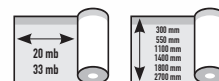

STANDARD

Zaštitna folija sa užom trakom (krep papir) za unutrašnju upotrebu.