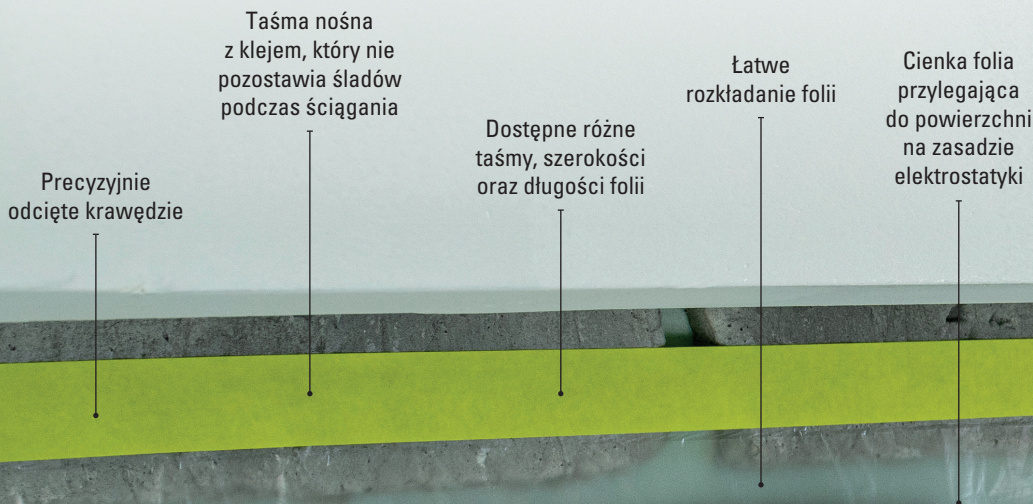

FOLIA SPEEDY MASK

FOLIA MALARSKA + TAŚMA W JEDNYM

COMFORT

Folia z pomarańczową taśmą **COMFORT** o długości 3 metrów idealnie nadaje się do zabezpieczenia wysokich pomieszczeń.

COMFORT

Folia z zieloną taśmą **COMFORT**, uniwersalna, doskonale sprawdzi się w większości prac.

PROMASK

Folia z niebieską taśmą **PROMASK**, przeznaczona do bardziej wymagających zadań.

STANDARD

Folia **STANDARD** z węższą taśmą.

Szybki i skuteczny sposób na zabezpieczenie ścian, okien, listew przypodłogowych oraz mebli podczas prac malarsko-remontowych. Cienka folia fabrycznie wyposażona w taśmę zapewnia sprawne przygotowanie i ochronę powierzchni przed zabrudzeniem lub uszkodzeniem podczas różnorodnych prac.

FOLIA SPEEDY MASK

NUMER KATALOGOWY	RODZAJ TAŚMY	↓	↑	←
010 170	STANDARD	16 mm	1100 mm	33 m
010 171	STANDARD	16 mm	2700 mm	20 m
010 172	STANDARD	16 mm	550 mm	33 m
010 173	STANDARD	16 mm	1400 mm	20 m
010 174	STANDARD	16 mm	300 mm	33 m
010 175	STANDARD	16 mm	1800 mm	20 m
010 232	COMFORT	25 mm	1100 mm	33 m
010 233	COMFORT	25 mm	2700 mm	20 m
010 234	COMFORT	25 mm	300 mm	33 m
010 235	COMFORT	25 mm	550 mm	33 m
010 236	COMFORT	25 mm	1400 mm	20 m
010 237	COMFORT	25 mm	1800 mm	20 m
010 181	PROMASK	25 mm	1100 mm	33 m
010 182	PROMASK	25 mm	2200 mm	20 m
010 183	PROMASK	25 mm	550 mm	20 m
010 184	PROMASK	25 mm	1500 mm	20 m
010 180	COMFORT	30 mm	3000 mm	20 m

NAKLEJASZ, ROZKŁADASZ I MASZ ZABEZPIECZONE!

POLECAMY RÓWNIEŻ DYSPENSER DO JESZCZE ŁATWIEJSZEJ APLIKACJI FOLII SPEEDY MASK. ŁATWY SPOSÓB NA ROZWIJANIE I OBCIĘCIE FOLII.

Nr kat. 010 282 do folii w rozmiarach od 1100 do 2700 mm