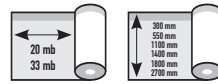

FOLIA SPEEDY MASK

FOLIA MALARSKA + TAŚMA W JEDNYM

COMFORT

Folia z pomarańczową taśmą **COMFORT** o długości 3 metrów idealnie nadaje się do zabezpieczenia wysokich pomieszczeń.

COMFORT

Folia z zieloną taśmą **COMFORT**, uniwersalna, doskonale sprawdzi się w większości prac.

FOLIA SPEEDY MASK

NUMER KATALOGOWY	RODZAJ TAŚMY	↓	↑	←
010 170	STANDARD	16 mm	1100 mm	33 m
010 171	STANDARD	16 mm	2700 mm	20 m
010 172	STANDARD	16 mm	550 mm	33 m
010 173	STANDARD	16 mm	1400 mm	20 m
010 174	STANDARD	16 mm	300 mm	33 m
010 175	STANDARD	16 mm	1800 mm	20 m
010 232	COMFORT	25 mm	1100 mm	33 m
010 233	COMFORT	25 mm	2700 mm	20 m
010 234	COMFORT	25 mm	300 mm	33 m
010 235	COMFORT	25 mm	550 mm	33 m
010 236	COMFORT	25 mm	1400 mm	20 m
010 237	COMFORT	25 mm	1800 mm	20 m
010 181	PROMASK	25 mm	1100 mm	33 m
010 182	PROMASK	25 mm	2200 mm	20 m
010 183	PROMASK	25 mm	550 mm	20 m
010 184	PROMASK	25 mm	1500 mm	20 m
010 180	COMFORT	30 mm	3000 mm	20 m

Nr kat. 010 281 do folii w rozmiarach 300 mm i 550 mm