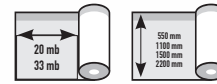

PROMASK

Folia z niebieską taśmą **PROMASK**, przeznaczona do bardziej wymagających zadań.