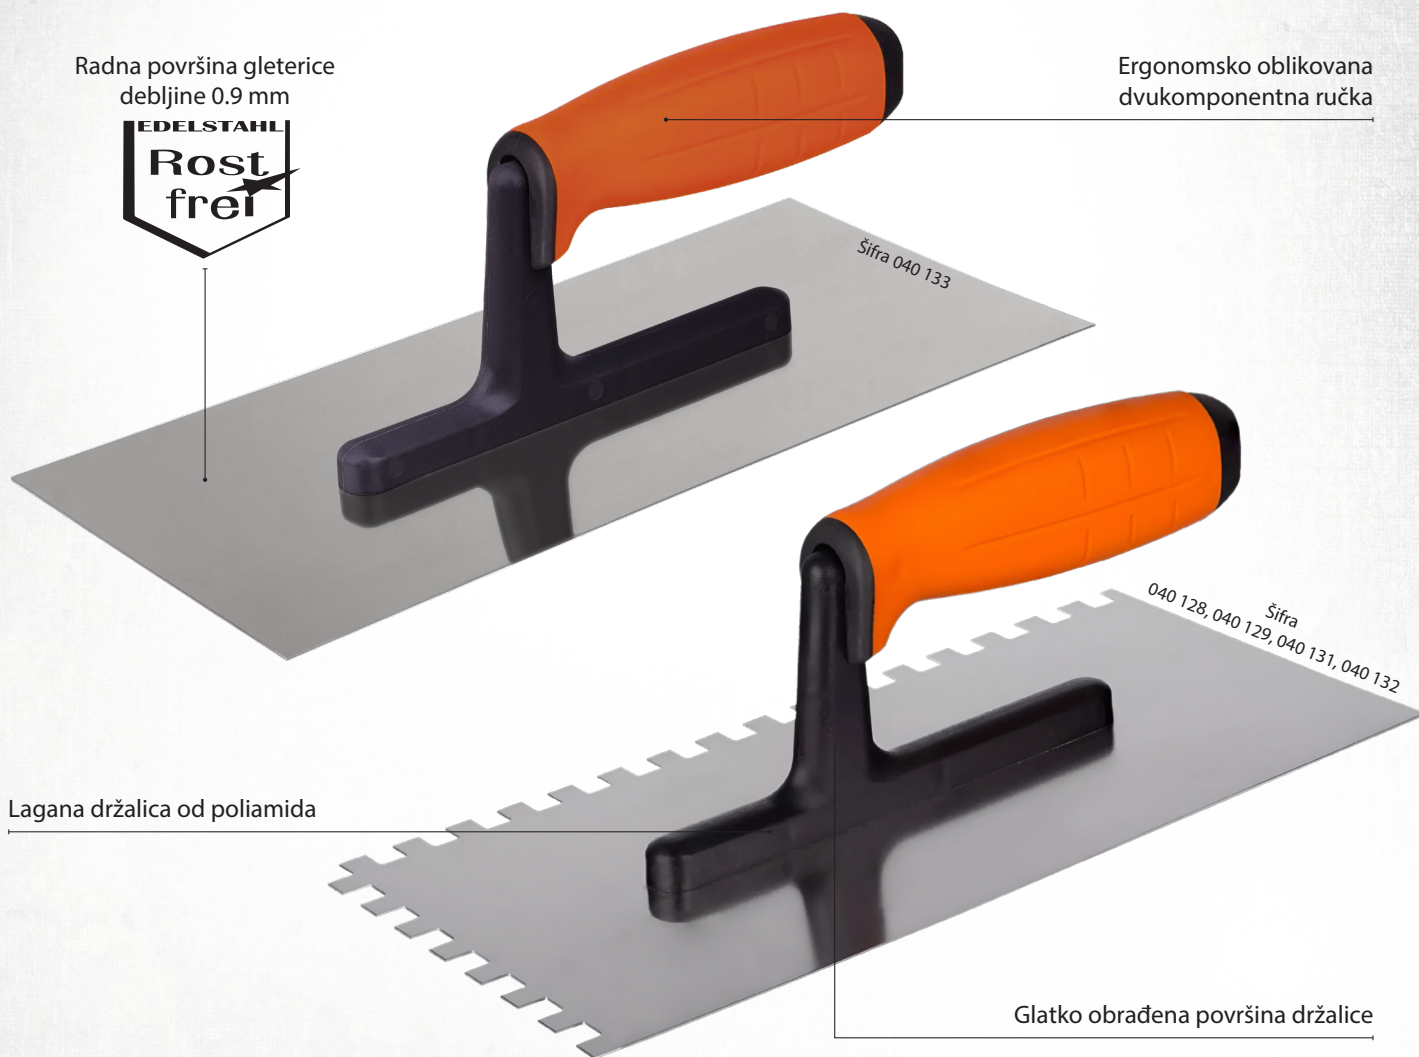

GLETERICE ROSTFRAJ

SA DRŠKOM OD POLIAMIDA

NOVO U PONUDI

POLJSKA
PROIZVODNJA

Gleterice rostfraj namenjene za gletovanje ili polaganje pločica. Nekorozivna držalica od poliamida smanjuje težinu alata i značajno poboljšava udobnost rada. Dvokomponentna ergonomsko oblikovana ručka obezbeđuje čvrst hvat i olakšava nanošenja gipsanih završnih premaza, kao i maltera i lepkova. Glatka površina oštrice sprečava da se materijali ne lepe za njih. Nerđajući čelik debljine 0.9 milimetara otporan na hemijske uticaje.

Radna površina gleterice
debljine 0.9 mm

Ergonomsko oblikovana
dvukomponentna ručka

Lagana držalica od poliamida

Glatko obrađena površina držalice

GLETERICA NAZUBLJENA

Šifra	Veličina zuba	Širina	Dužina
040 128	4 mm	13 cm	27 cm
040 129	6 mm	13 cm	27 cm
040 131	8 mm	13 cm	27 cm
040 132	10 mm	13 cm	27 cm

GLETERICA RAVNA

Šifra	Širina	Dužina
040 133	13 cm	27 cm