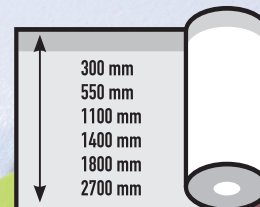

OLAKŠAVA I UBRZAVA RAD!

Precizna traka wash i u širini 17 mm i 25 mm

Traka nakon skidanja ne ostavlja tragove lepka

Veoma precizne ivice boje

Antistatička HDPE folija 9 mikrona

Lako ručno cepanje i odmotavanje

ZAŠTITNA FOLIJA SA TRAKOM

ŠIFRA	Širina trake	Debljina trake	Širina folije	Dužina trake	Broj rollova
010 234	17 mm	9 μm	300 mm	33 m	1/50
010 235	17 mm	9 μm	550 mm	33 m	1/50
010 232	25 mm	9 μm	1100 mm	33 m	1/25
010 236	25 mm	9 μm	1400 mm	20 m	1/25
010 237	25 mm	9 μm	1800 mm	20 m	1/25
010 233	25 mm	9 μm	2700 mm	20 m	1/25

PREPORUČUJEMO U SETU SA DISPENZEROM, ZA JOŠ LAKŠE CEPANJE I ODMOTAVANJE
DISPENZER IMA UGRAĐENO NAZUBLJENO SEČIVO

Šifra 010 282 za razmer od 1100 mm do 2700 mm

Šifra 010 281 za razmer 300 mm i 550 mm

motive
Jakość ma znaczenie