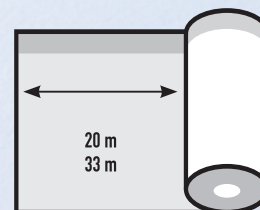

OLAKŠAVA I UBRZAVA RAD!

Precizna traka wash i u širini 17 mm i 25 mm

Traka nakon skidanja ne ostavlja tragove lepka

Veoma precizne ivice boje

Antistatička HDPE folija 9 mikrona

Lako ručno cepanje i odmotavanje

ZAŠTITNA FOLIJA SA TRAKOM

ŠIFRA	Širina trake	Debljina trake	Širina folije	Dužina trake	Broj rollova
010 234	17 mm	9 μm	300 mm	33 m	1/50
010 235	17 mm	9 μm	550 mm	33 m	1/50
010 232	25 mm	9 μm	1100 mm	33 m	1/25
010 236	25 mm	9 μm	1400 mm	20 m	1/25
010 237	25 mm	9 μm	1800 mm	20 m	1/25
010 233	25 mm	9 μm	2700 mm	20 m	1/25