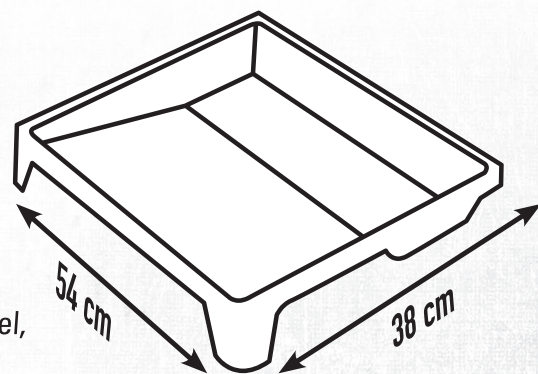

# KUNSTSTOFF FARBWANNE GROSS

**motive**  
Jakość ma znaczenie

**GROSSE KUNSTSTOFF-FARBWANNE** ist ein neues Produkt von Motive das entwickelt wurde, um große Oberflächen von Wänden, Decken und Böden zu streichen. Die Abmessungen und das Fassungsvermögen erlauben den Einsatz mit breiten Walzen, die hauptsächlich zum Lackieren großer Flächen verwendet werden. Orangefarbener Polypropylen-Kunststoff ist beständig gegen Lösungsmittel, Lacke und Harze.

**BALD IN UNSEREM ANGEBOT AUCH EINWEGEINSÄTZE  
UM ARBEIT UND AUFRÄUMEN ZU BESCHLEUNIGEN**

Verstärkte Kanten

Extra große Kapazität der Vorratskammer für mehr Produktivität

Katalognummer 030 304

Die Abrollfläche bietet die ideale Menge an Farbaufnahme, eine gleichmäßige Farbverteilung und einen glatten Wandauftrag