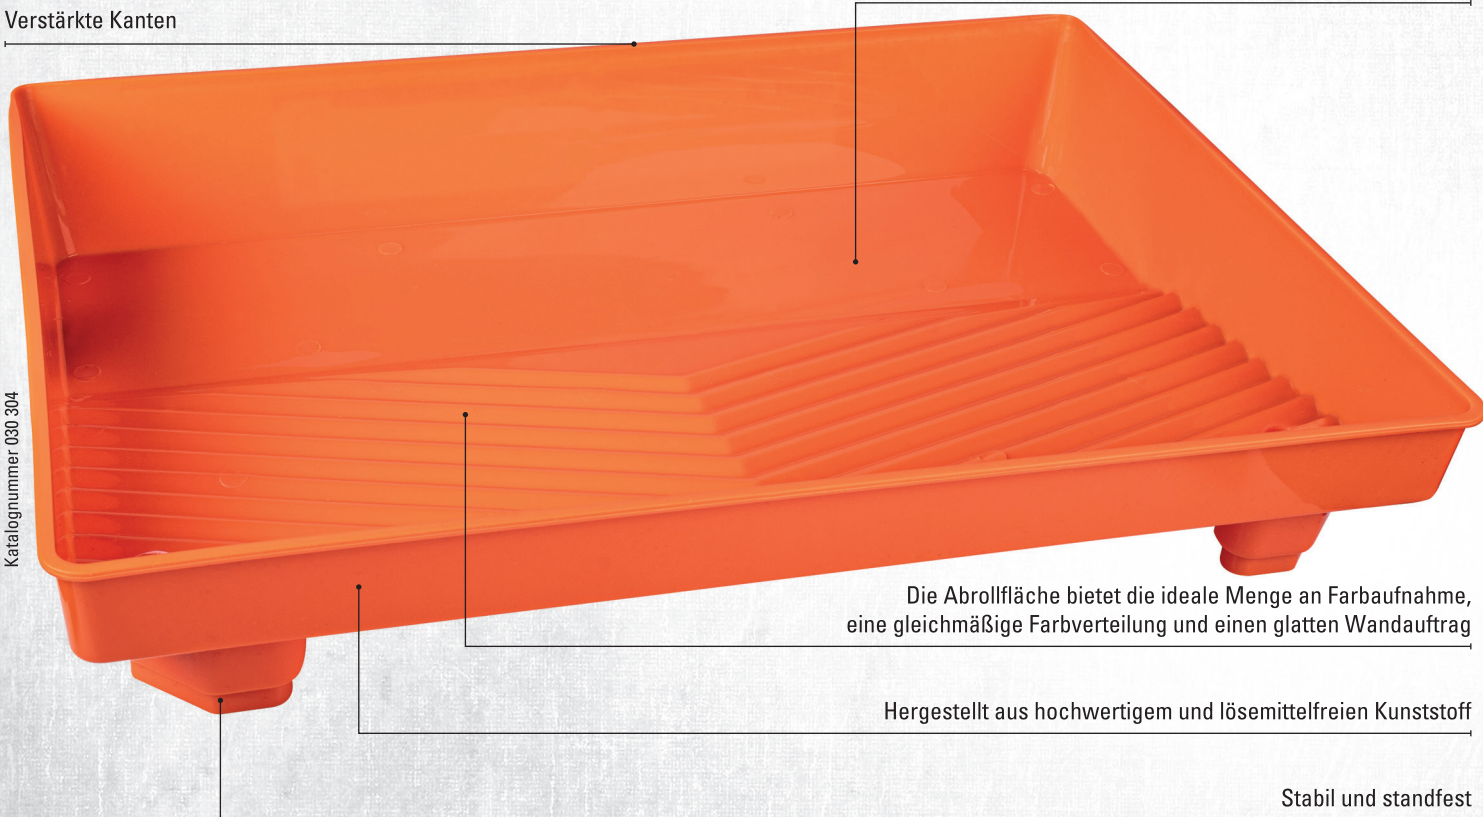

# KUNSTSTOFF FARBWANNE GROSS

**motive**  
Jakość ma znaczenie

**GROSSE KUNSTSTOFF-FARBWANNE** ist ein neues Produkt von Motive das entwickelt wurde, um große Oberflächen von Wänden, Decken und Böden zu streichen. Die Abmessungen und das Fassungsvermögen erlauben den Einsatz mit breiten Walzen, die hauptsächlich zum Lackieren großer Flächen verwendet werden. Orangefarbener Polypropylen-Kunststoff ist beständig gegen Lösungsmittel, Lacke und Harze.

**BALD IN UNSEREM ANGEBOT AUCH EINWEGEINSÄTZE  
UM ARBEIT UND AUFRÄUMEN ZU BESCHLEUNIGEN**

Verstärkte Kanten

Extra große Kapazität der Vorratskammer für mehr Produktivität

Katalognummer 030 304

Die Abrollfläche bietet die ideale Menge an Farbaufnahme, eine gleichmäßige Farbverteilung und einen glatten Wandauftrag