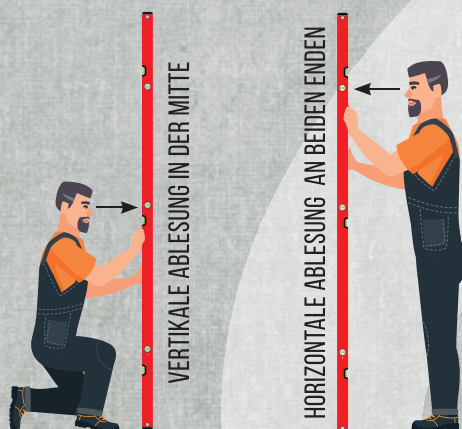

OPTICAL 6

ZUR MAXIMALE VEREINFACHUNG DEINER ARBEIT

PROFESSIONELLE WASSERWAAGE OPTICAL 6 ist eine in jeder Hinsicht ausgefeilte Werkzeug, dessen Aufgabe ist, horizontale oder vertikale Ausrichtungen genau und schnell zu bestimmen. Die Wasserwaage ist speziell für Fliesenleger und Bauarbeiter vorgesehen, die häufig in verschiedenen Situationen und Positionen messen.

Dank der Wasserwaage Optical 6 können Sie jetzt Zeit sparen. Brauchen Sie nie wieder die richtige Libelle zu suchen.

BIS ZU 6 LIBELLEN AUF DER GANZEN LÄNGE DER WASSERWAAGE, FÜR LEICHTE UND SCHNELLE ABLESUNG.

VERTIKALE ABLESUNG IN DER MITTE

HORIZONTALE ABLESUNG AN BEIDEN ENDEN

HORIZONTALE ABLESUNG AN EINEM ENDE

HORIZONTALE ABLESUNG IN DER MITTE

LIBELLE „FISCHAUGE“ IN DER MITTE

HORIZONTALE ABLESUNG AN ZWEITEM ENDE

200 cm

5

Die in den Libellen verwendete Flüssigkeit entfährt sich nicht. Temperaturbeständigkeit von -20°C bis +50°C

6

Schlag- und bruchfeste Gummi-Endkappen

Aufhängeloch auf beiden Seiten der Wasserwaage

6