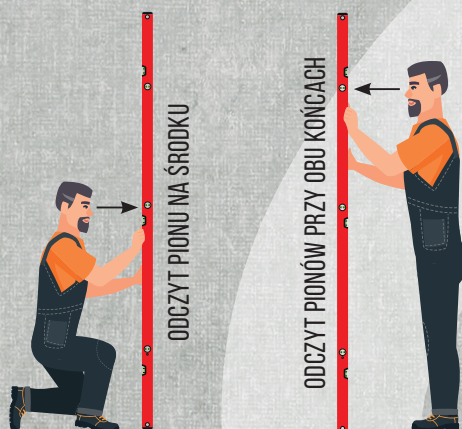

OPTICAL 6

MAKSYMALNE UŁATWIENIE W TWOJEJ PRACY

NOWOŚĆ

PROFESJONALNA POZIOMICA OPTICAL 6 to dopracowane w każdym detalu narzędzie, którego zadaniem jest dokładne i szybkie wyznaczanie poziomów i pionów podczas Twojej pracy. Poziomica szczególnie dedykowana jest glazurnikom i budowlańcom, którzy często dokonują pomiarów w różnych sytuacjach i pozycjach.

Dzięki poziomicy Optical 6 dokonasz pomiaru praktycznie za każdym razem, kiedy weźmiesz ją do ręki, bez konieczności zbędnego jej obracania i szukania właściwej libelli.

AŻ 6 OCZEK POMIAROWYCH NA CAŁEJ DŁUGOŚCI POZIOMICY DLA WYGODNEGO I SZYBKIEGO ODCZYTU:

NA ŚRODKU LIBELLA RYBIE OCZKO

Libella "rybie oczko" umożliwiająca odczyt pod różnym kątem

Na libelli zaznaczony spadek 2% ułatwiający wykonanie tarasu lub odpływu

Dopracowany, sztywny i idealnie prosty profil aluminiowy, malowany proszkowo na kolor czerwony