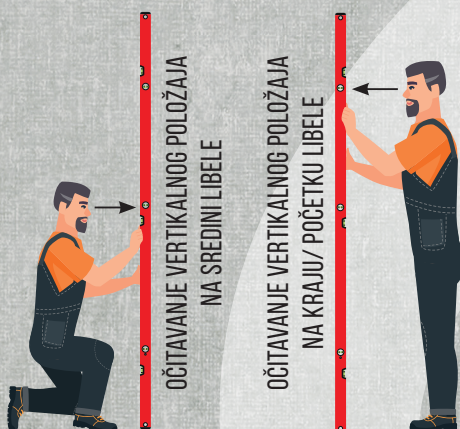

# OPTICAL6

MAKSIMALNO OLAKŠAVA VAŠ RAD

Libela je namenjena keramičarima, građevinarima i vodoinstalaterima. Zahvaljujući libeli Optical 6 možete meriti bez nepotrebnog okretanja i traženja odgovarajuće bočice.

## 6 BOČICA NA CELOJ DUŽINI ZA LAKŠE OČITAVANJE:

OČITAVANJE VERTIKALNOG POLOŽAJA NA SREDINI LIBELE

OČITAVANJE VERTIKALNOG POLOŽAJA NA KRAJU/ POČETKU LIBELE

OČITAVANJE HORIZONTALNOG POLOŽAJA NA POČETKU LIBELE

OČITAVANJE HORIZONTALNOG POLOŽAJA NA SREDINI LIBELE

FISH EYE BOČICA- BOČICA SA UVEĆANJEM

OČITAVANJE HORIZONTALNOG POLOŽAJA NA KRAJU LIBELE

Šifra 040 887

1

2

Bočica Fish Eye (riblje oko) omogućava očitavanje pod različitim uglovima