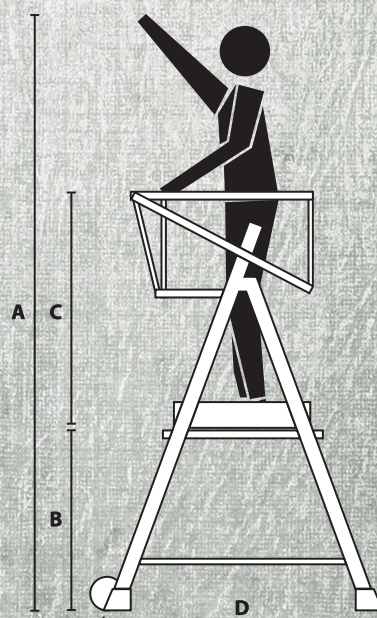

PODEST ROBOCZY

TARADOME

to bezpieczny i funkcjonalny podest, służący do wykonywania na przykład prac magazynowych, serwisowych, budowlanych, elektrycznych i konserwacyjnych. Posiada podest o regulowanej wysokości. Kąt wchodzenia wynosi 70 stopni. Posiada podnoszoną barierkę ochronną, zamontowaną na wysokości 110 cm. Platforma robocza posiada burty, dzięki którym nie ma możliwości osunięcia się w dół nogi użytkownika stojącego na niej. Podest jest łatwy w obsłudze. Jest składany, więc nie zajmuje dużo miejsca, a zamontowane koła usprawniają i ułatwiają jego transport.

praktyczna kieszka na narzędzia

15 cm burta zapobiegająca przypadkowemu zsunięciu się nogi

ergonomiczny uchwyt do blokowania drabiny

rozsuwana część umożliwiająca postawienie drabiny np. na schodach

wygięte podłużnice zwiększające stabilność

kółka ułatwiające przemieszczanie drabiny

poprzeczki wzmacniające w narożnikach

antyślizgowe stopki

O SZCZEGÓŁY I DOSTĘPNOŚĆ
ZAPYTAJ HANDLOWCĘ W TWOIM REGIONIE

PODEST ROBOCZY

NUMER KATALOGOWY				A	B	C	D	
PLS3	26 kg	150 kg	3	310 cm	80/130 cm	110 cm	132/175 cm	1
PLS5	32 kg	150 kg	5	418 cm	130/238 cm	110 cm	175/234 cm	1