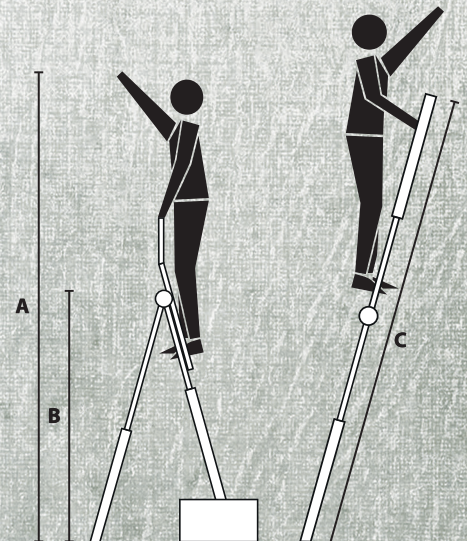

DRABINA TELESKOPOWA

TARADOME

to wielofunkcyjna, aluminiowa drabina teleskopowa do różnych zastosowań, jako drabina wolnostojąca, przystawna i z możliwością ustawiania na nierównym podłożu, również na schodach i podestach.

Przemysłana konstrukcja daje możliwość złożenia jej przez co zajmuje niewiele miejsca i jest łatwa do przemieszczania. Dzięki wygiętym dolnym podłużnicom, zakończonym antypoślizgowymi stopkami, drabina gwarantuje stabilność i komfort użytkowania.

O SZCZEGÓŁY I DOSTĘPNOŚĆ
ZAPYTAJ HANDLOWCĘ W TWOIM REGIONIE

DRABINA TELESKOPOWA

NUMER KATALOGOWY				A	B	C	
TELES.T4S	13,5 kg	150 kg	8+8	358 cm	212 cm	420 cm	1
TELES.T5S	15,5 kg	150 kg	10+10	388 cm	240 cm	470 cm	1