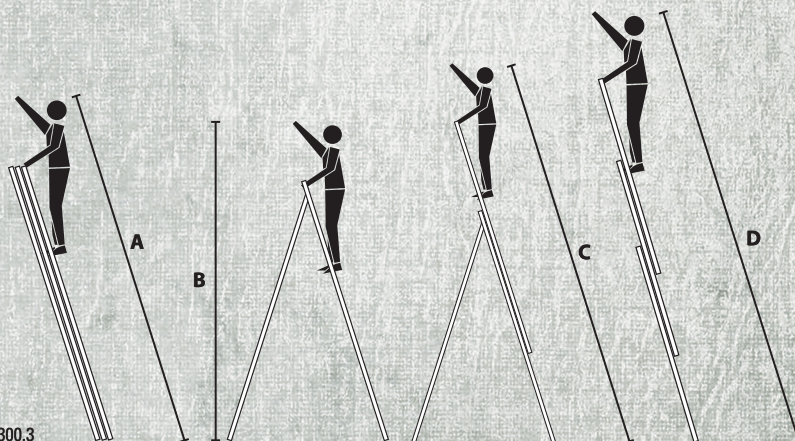

DRABINA WIELOFUNKCYJNA

FARAME

to wielofunkcyjna i maksymalnie bezpieczna drabina przeznaczona zarówno do prac remontowo-budowlanych jak i wielu innych. Doskonale sprawdzi się w przypadku użytkowników profesjonalnych podczas codziennej eksploatacji. Wielofunkcyjność drabin AK polega na szerokich możliwościach ich zastosowania: jako drabiny przystawne, rozsuwane trzyelementowe, wolnostojące. Można je również rozdzielić na dwie niezależne drabiny: jedna dwuelementowa i druga jednoelementowa.

wzmocniony profil*

antypoślizgowe stopki

zabezpieczenie przed wypięciem

pas zabezpieczający przed rozłożeniem drabiny

długi stabilizator zwiększający stabilność drabiny

* dotyczy modelu AK300.3

DRABINA WIELOFUNKCYJNA

NUMER KATALOGOWY				A	B	C	D	
AK225.3	13 kg	150 kg	3x7	345 cm	330 cm	400 cm	530 cm	1
AK250.3	15 kg	150 kg	3x8	370 cm	360 cm	500 cm	619 cm	1
AK280.3	18 kg	150 kg	3x9	400 cm	390 cm	520 cm	675 cm	1
AK300.3	21 kg	150 kg	3x10	420 cm	410 cm	550 cm	718 cm	1