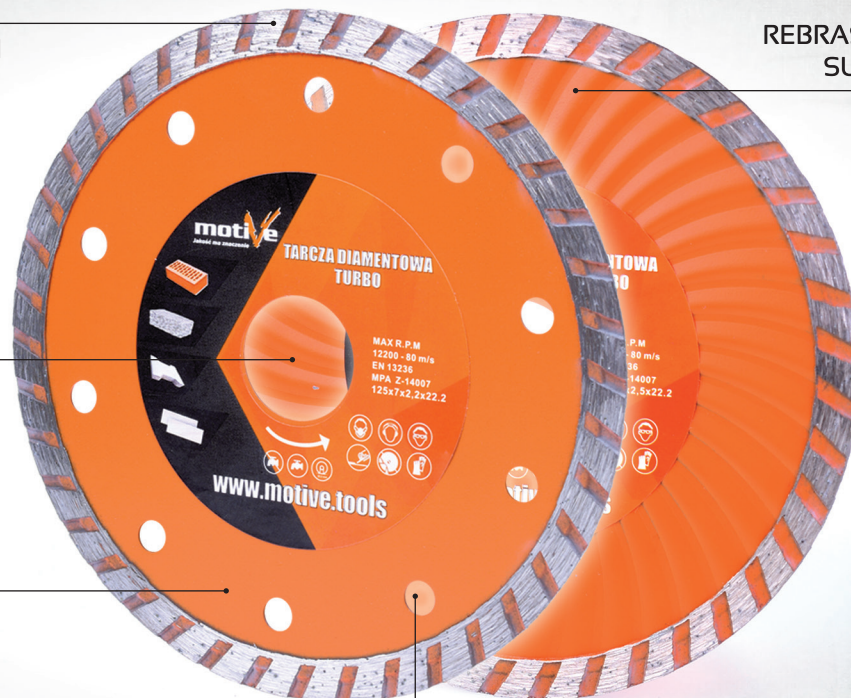

motive

Jakość ma znaczenie

DIJAMANTSKA REZNA PLOČA TURBO I SUPER TURBO

VISINA SEGMENTA 7MM

REBRASTO TELO PLOČE
SUPER TURBOUNUTRAŠNJI PREČNIK
22,2MM

RAVNO TELO PLOČE

OTVORI ZA HLAĐENJE NA TELU PLOČE TURBO

DIJAMANTSKA REZNA PLOČA TURBO

ŠIFRA			
080 108	2,2mm	115mm	1/50
080 109	2,2mm	125mm	1/50
080 110	2,8mm	230mm	1/50

DIJAMANTSKA REZNA PLOČA SUPER TURBO

ŠIFRA			
080 111	2,5mm	115mm	1/50
080 112	2,5mm	125mm	1/50
080 113	3,2mm	230mm	1/50

- Ploče namenjene za suvo i mokro sečenje cigle, betona, kamena, mermera ili keramike.
- Rebrasto telo ploče olakšava sečenje armiranog betona, tvrde keramike i kamena.

motive
Jakość ma znaczenie

Inter-s
ul. Mazowiecka 10, 96-300 Żyrardów
tel.: +48 46 854 42 47, biuro@inter-s.pl
www.inter-s.pl, www.motive.tools
facebook: inters.tools