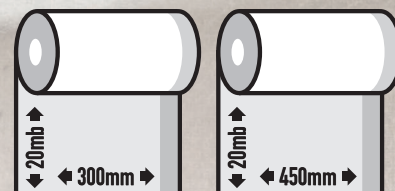

# ZAŠTITNI PAPIR SA TRAKOM

IDEALNO 2U1 REŠENJE

Za jednostavnu i bržu zaštitu interijera i eksterijera prilikom krećenja, građevinskih radova ili prekrivanja delova vozila. Samolepljiva traka je direktno pričvršćena duž jedne strane velikog presavijenog lista papira i lako se pričvršćuje na zid ili bilo koju drugu površinu. Pomaže u postizanju savršenog krecenja sa precizno definisanim ivicama, a papir efikasno štiti pod i nameštaj od slučajnih prskanja boje.

Ušteda vremena

Olakšava rad

Tanak i fleksibilan natron papir za laku upotrebu

Za sve vrste boje

Lako ručno cepanje i odmotavanje

**SAMOLEPLJIVA TRAKA WASHI U ŠIRINI 25MM**

Ne ostavlja tragove lepka