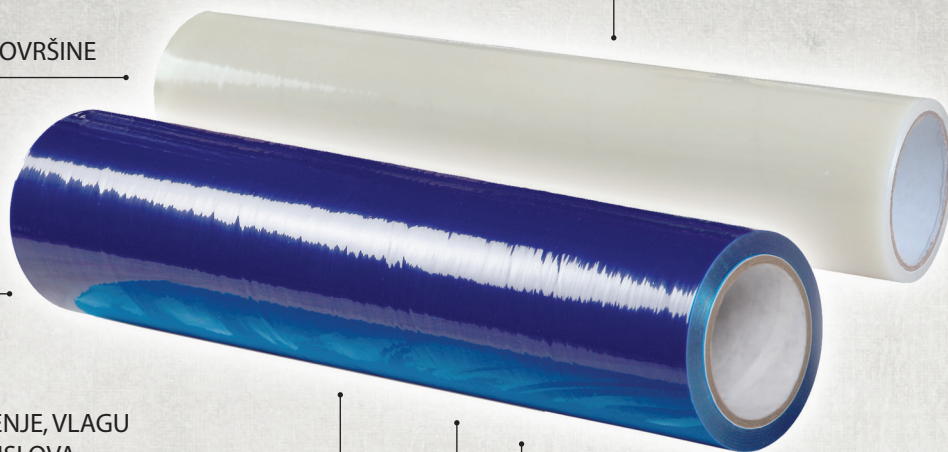

SAMOLEPLJIVA ZAŠTITNA FOLIJA

Zaštita prilikom remonta, transporta i skladištenja.
Najbolja zaštita prozora prilikom malterisanja!

POSEBNA VRSTA LEPKA KOJI NE OSTAVLJA TRAGOVE

VISOKA ADHEZIJA
NA SKORO SVE RAVNE POVRŠINE

LEPLJIVA CELOM
POVRŠINOM

OTPORNA NA UV ZRAČENJE, VLAGU
I VEĆINU VREMENSKIH USLOVA

LAKO SE LEPI I SKIDA

DEBLJINA
50µm

+40°
+5°

30

GARANCIJA ZA
SPOLJAŠNJU
UPOTREBU DO
30 DANA

ZA ZAŠTITU PVC I ALU STOLARIJE, STAKLA,
GRANITA, KERAMIKE I LAMINATA

SAMOLEPLJIVA ZAŠTITNA FOLIJA- PLAVA

ŠIFRA				
010 213	50 µm	12,5 cm	30 m	1/24
010 214	50 µm	25 cm	30 m	1/12
010 216	50 µm	50 cm	30 m	1/6
010 217	50 µm	50 cm	75 m	1/6

SAMOLEPLJIVA ZAŠTITNA FOLIJA- TRANSPARENTNA