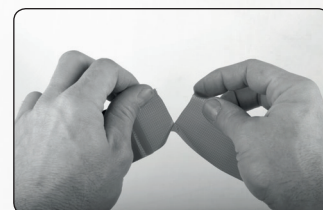

NAJBOLJA ZAŠTITNA TRAKA NA TRŽISTU

OTPORNA NA MEHANICKA OŠTEĆENJA

ARMIRANA PODLOGA

OTPORNA NA UV I VLAGU

NE OSTAVLJA TRAGOVE LEPKA

ŠIRINA 48mm

OTPORNOST NA VISOKE TEMPERATURE

VRAĆA SE U SVOJ OBLIK

LAKO RUČNO CEPANJE

Zašto Promask traka?

- Razne vrste površina (staklo, drvo, PVC, metal)
- Olakšano cepanje, uvek pod uglom 90°
- Otporna na kidanje
- Unutrašnja i spoljna upotreba (30 dana)
- Zaštita prilikom krečenja, gletanja, malterisanja
- Otporna na visoku temperaturu (100°)