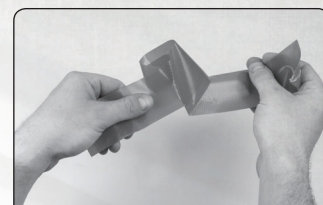

NAJBOLJA ZAŠTITNA TRAKA NA TRŽISTU

OTPORNA NA MEHANICKA OŠTEĆENJA

ARMIRANA PODLOGA

OTPORNA NA UV I VLAGU

NE OSTAVLJA TRAGOVE LEPKA

ŠIRINA 48mm

OTPORNOST NA VISOKE TEMPERATURE

VRAĆA SE U SVOJ OBLIK

LAKO RUČNO CEPANJE

Zašto Promask traka?

- Razne vrste površina (staklo, drvo, PVC, metal)
- Olakšano cepanje, uvek pod uglom 90°
- Otporna na kidanje
- Unutrašnja i spoljna upotreba (30 dana)
- Zaštita prilikom krečenja, gletanja, malterisanja
- Otporna na visoku temperaturu (100°)