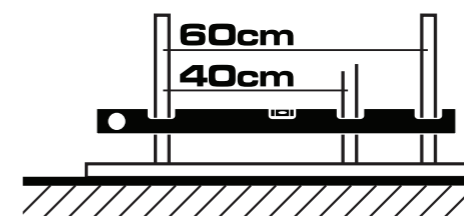

LIBELA ZA GIPSARE PROFI MOTIVE

- 2 čvrste akrilne bočice odporne na udarce
- tačnost: 0.5 mm / m
- vertikalna bočica sa mehurom koja poseduje prozorčić za kontrolu vertikalnosti
- doživotna garancija na curenje tečnosti

- 3 profina ležišta za profile do 5 cm sa ugrađenim prirodnim magnetima

- Ojačani aluminijski profil

- Plastične zaštitne kape za apsorpiranje udaraca

- Precizno obrađena donja površina libele sa ugrađenim prirodnim magnetom