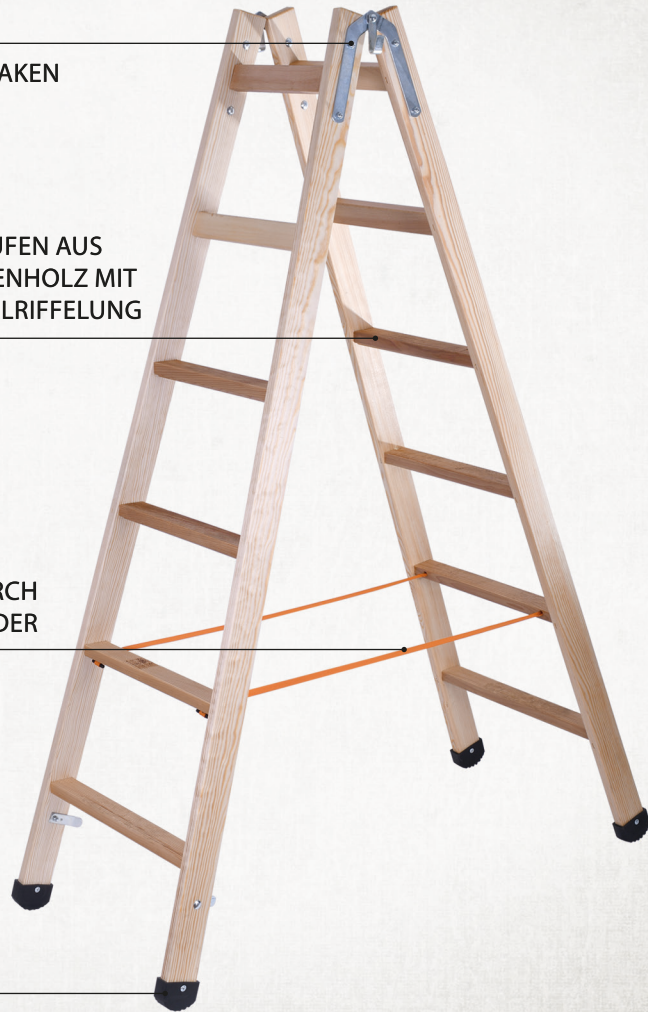

motive
Jakość ma znaczenie

HOLZLEITER

SCHARNIERE MIT HAKEN

STUFEN AUS
BUCHENHOLZ MIT
SPEZIALRIFFELUNG

SPREIZSICHERUNG DURCH
HOCHFESTE GURTBÄNDER

RUTSCHFESTE
KUNSTSTOFFFÜSSE

- Optimale Sicherheit und hohe Standfestigkeit
- Maximale Belastung 150kg
- Holme aus Kiefernholz, imprägniert
- Stufen aus Buchenholz
- Ideal für Renovierungsarbeiten
- Hergestellt in Polen

HOLZLEITER

KATALOGNUMMER

090 354	4 stufe (120cm)	1/3
090 355	5 stufe (145cm)	1/2
090 356	6 stufe (172cm)	1
090 357	7 stufe (200cm)	1

motive
Jakość ma znaczenie

Inter-s
ul. Mazowiecka 10, 96-300 Żyrardów
tel.: +48 46 854 42 47, biuro@inter-s.pl
www.inter-s.pl, www.motive.tools
facebook: [inters.tools](https://www.facebook.com/inters.tools)