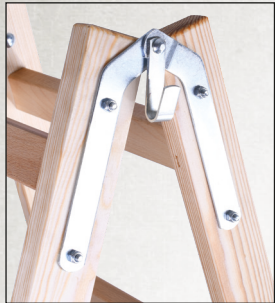

motive
Jakość ma znaczenie

HOLZLEITER

SCHARNIERE MIT HAKEN

STUFEN AUS
BUCHENHOLZ MIT
SPEZIALRIFFELUNG

SPREIZSICHERUNG DURCH
HOCHFESTE GURTBÄNDER

RUTSCHFESTE
KUNSTSTOFFFÜSSE

- Optimale Sicherheit und hohe Standfestigkeit
- Maximale Belastung 150kg
- Holme aus Kiefernholz, imprägniert
- Stufen aus Buchenholz
- Ideal für Renovierungsarbeiten
- Hergestellt in Polen

HOLZLEITER

KATALOGNUMMER

090 354	4 stufe (120cm)	1/3
090 355	5 stufe (145cm)	1/2
090 356	6 stufe (172cm)	1
090 357	7 stufe (200cm)	1

motive
Jakość ma znaczenie

Inter-s
ul. Mazowiecka 10, 96-300 Żyrardów
tel.: +48 46 854 42 47, biuro@inter-s.pl
www.inter-s.pl, www.motive.tools
facebook: [inters.tools](https://www.facebook.com/inters.tools)