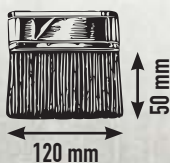

PĘDZEL DO DEKORACJI

Estetyczny uchwyt z drewna bukowego, pochodzącego z właściwie zarządzanych lasów

Skuwka z nierdzewnej blachy

Otwór do zawieszenia pędzla

Wyjątkowo trwałe i sztywne włosie

Mieszanka naturalnej szczeciny (90% tops) i włókna X-shape

PĘDZEL DO DEKORACJI

NUMER KATALOGOWY

050 186

1/12

Profesjonalny pędzel do wykonywania efektów dekoracyjnych oraz nakładania specjalnych farb, emulsji i glinki weneckiej

Zastosowane włókno X-shape zapewniające delikatne uwalnianie farby, jak również łatwe czyszczenie po malowaniu